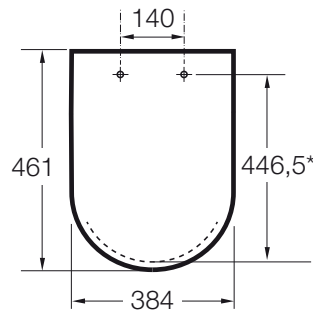

DIBUJOS TÉCNICOS

CARACTERÍSTICAS

Adecuado para: Inodoro

EasyFix®

ForeverNew®

Forma: Soft

Fácil extracción

Material de las bisagras: Acero inoxidable

Supralit®

Cierre con caída amortiguada SoftClose®

EasyClean®

Material antibacteriano